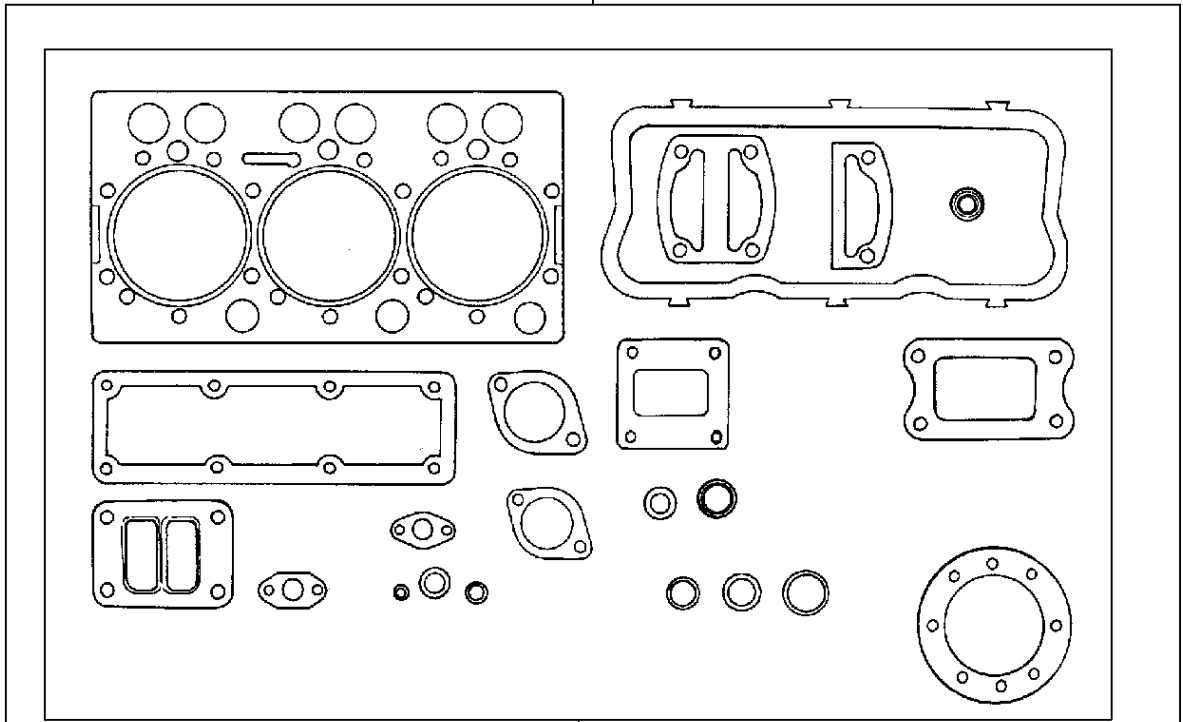

D-HB28-005-A

1